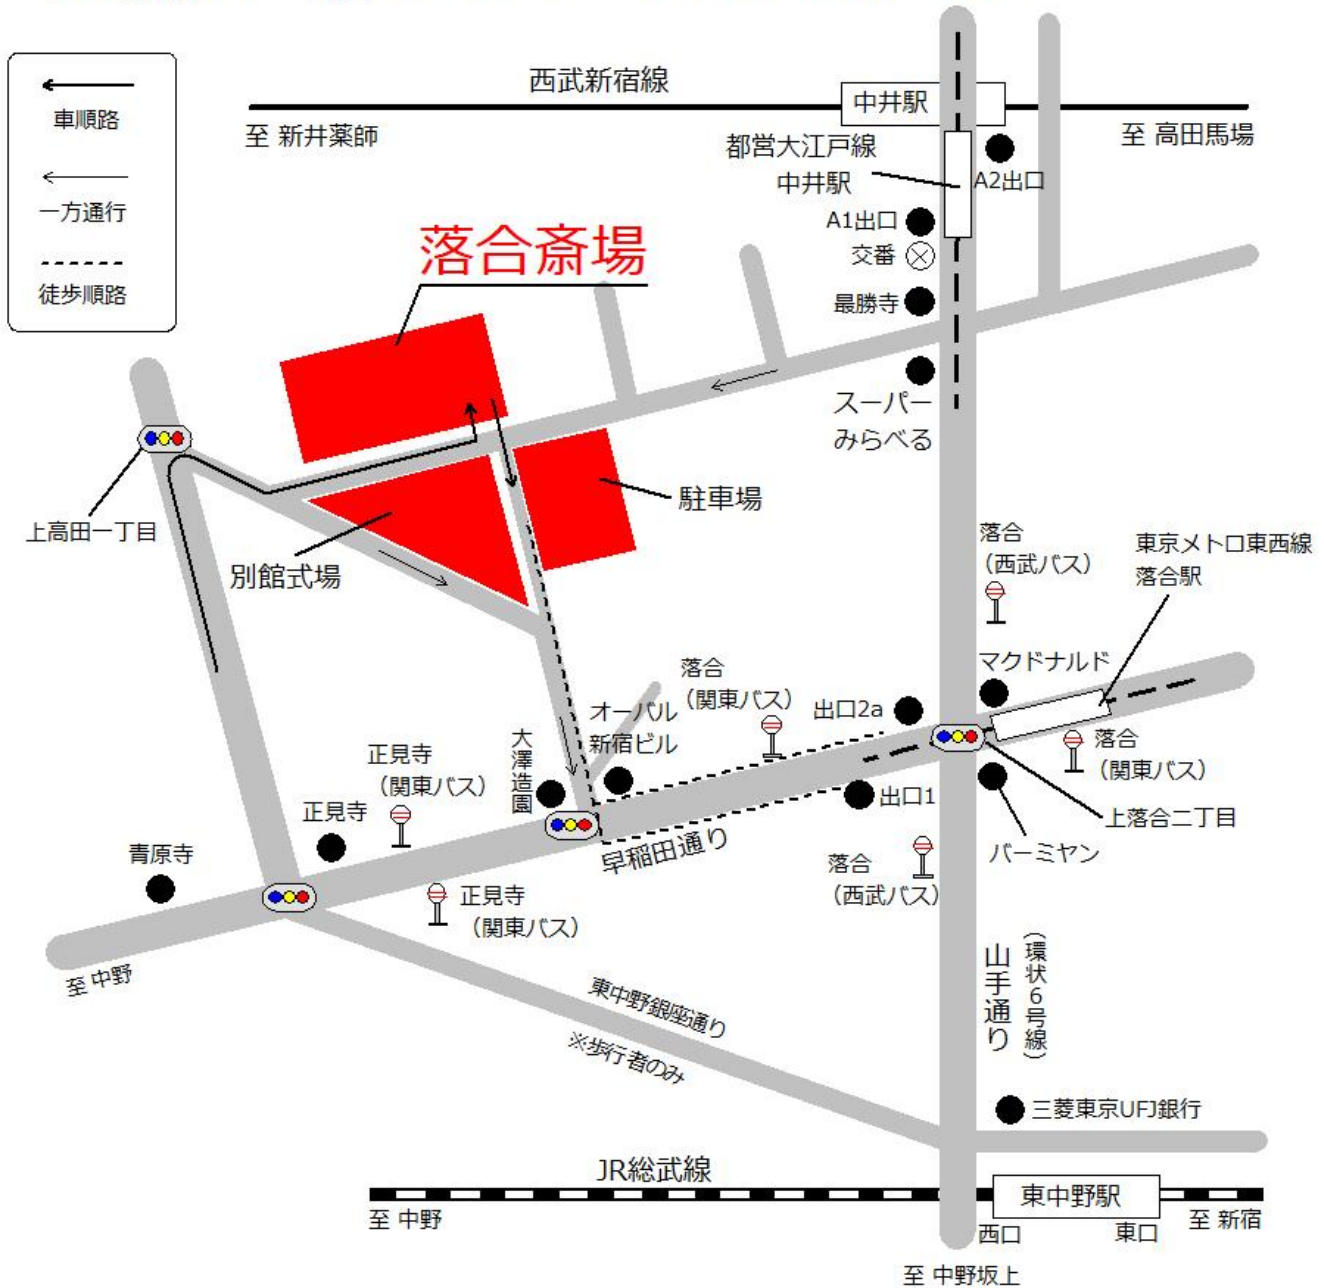

落合斎場

東京都新宿区上落合3-34-12 TEL 03-3361-4042

交通機関のご案内

ご来場の際は、公共交通機関をご利用いただき、自家用車はご遠慮願います

東京メトロ東西線 — 落合下車出口1・2より 徒歩5分 都営大江戸線 — 中井下車A1出口より 徒歩10分
 西武新宿線 — 中井下車 徒歩15分 JR総武線 — 東中野下車西口より 徒歩15分

関東バス (新宿西口～中野) — 落合・正見寺前下車共に 徒歩5分
 西武バス (新宿西口～池袋東口) — 落合下車 徒歩5分

山手通りより — 上落合二丁目を中野方面へ (早稲田通り) 信号2つ目右折、上高田一丁目右折、上高田一丁目右折
 小滝橋本面より — 早稲田通りを中野方面へ、山手通り通過後 同上
 中野方面より — 早稲田通りを落合方向へ、青原寺の信号左折後 同上